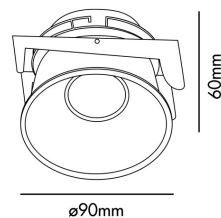

FRESH Empotrable oro GU10 IP44

Ref. 02200503

Empotrable redondo oro de aluminio inyectado y fácil instalación pensado para la iluminación de espacios comerciales y contract. La fuente de luz es una lámpara GU10 max 50W no incluida. Esta luminaria tiene IP44.

Características técnicas

Bombilla:	GU10
Incluye Bombilla:	No
Transformador:	
Incluye Transformador:	No
Voltaje:	100-240V
Frecuencia de funcionamiento:	
IP:	44
Clase:	II
Material:	Aluminio inyectado
Bombilla Recomendada:	17324
Descripción Bombilla Recomendada:	BOMBILLA GU10 LED 8W 2700K 60° NEGRA
Alto:	60 mm
Diámetro:	89 Ø
Peso:	0.25 kg
Volumen:	0.00069 m3