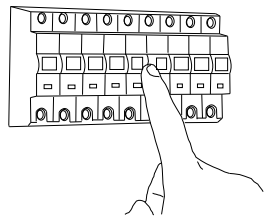

1

TURN OFF POWER

Couper Le Courant! / Spegnere La Corrente! /
Strom Abhalten!

2

3

4

5