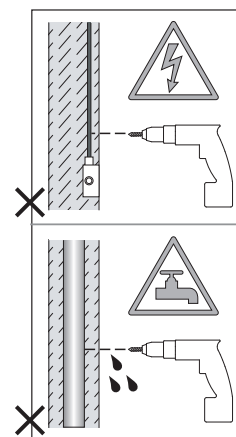

Cavo positivo: normalmente marrone o rosso
Cavo neutro: normalmente blu o nero
Cavo terra: normalmente verde o giallo

FR

LIRE ATTENTIVEMENT LES INSTRUCTIONS
AVANT DE COMMENCER LE MONTAGE

Phase: Normalement Brun / Rouge
Neutre: Normalement Bleu / Noir
Terre: Normalement Vert / Jaune

DE

LESEN SIE BITTE DIE ANWEISUNGEN
SORGFÄLTIG DURCH, BEVOR SIE MIT DEM
ZUSAMMENBAUEN BEGINNEN

Phase: Normalerweise Braun / Rot
Nulleiter: Normalerweise Blau / Schwarz
Erde: Normalerweise Grün / Gelb

FOR WALL USE ONLY
Usage mural uniquement
Solo per uso a parete
Nur zur Verwendung als Wandleuchte