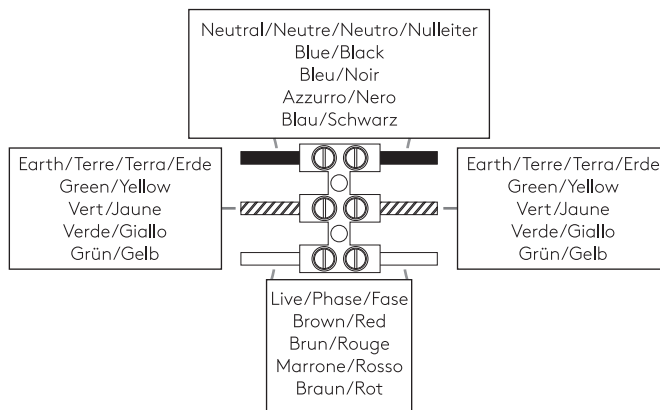

GB

PLEASE READ THE INSTRUCTIONS CAREFULLY
BEFORE COMMENCING ASSEMBLY

Live: Normally Brown / Red
Neutral: Normally Blue / Black
Earth: Normally Green / Yellow

IT

LEGGERE ATTENTAMENTE LE ISTRUZIONI
PRIMA DI COMINCIARE L'ASSEMBLAGGIO

Cavo positivo: normalmente marrone o rosso
Cavo neutro: normalmente blu o nero
Cavo terra: normalmente verde o giallo

FR

LIRE ATTENTIVEMENT LES INSTRUCTIONS
AVANT DE COMMENCER LE MONTAGE

Phase: Normalement Brun / Rouge
Neutre: Normalement Bleu / Noir
Terre: Normalement Vert / Jaune

DE

LESEN SIE BITTE DIE ANWEISUNGEN
SORGFÄLTIG DURCH, BEVOR SIE MIT DEM
ZUSAMMENBAUEN BEGINNEN

Phase: Normalerweise Braun / Rot
Nulleiter: Normalerweise Blau / Schwarz
Erde: Normalerweise Grün / Gelb

FOR WALL USE ONLY
Usage mural uniquement
Solo per uso a parete
Nur zur Verwendung als Wandleuchte

1

TURN OFF POWER

Couper Le Courant! / Spegnere La Corrente! /
Strom Abhalten!

2

3

4

5