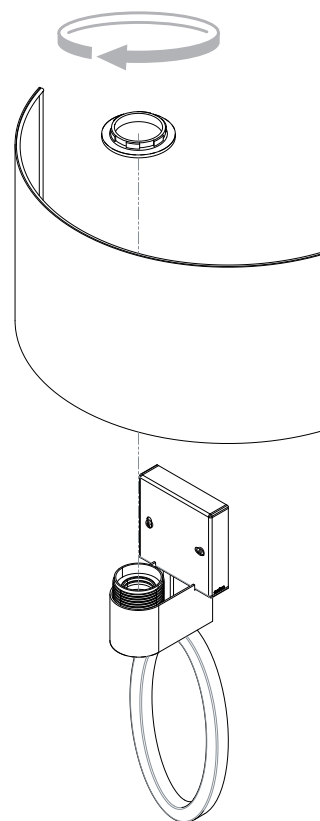

Cavo positivo: normalmente marrone o rosso
Cavo neutro: normalmente blu o nero
Cavo terra: normalmente verde o giallo

FR

LIRE ATTENTIVEMENT LES INSTRUCTIONS
AVANT DE COMMENCER LE MONTAGE

Phase: Normalement Brun / Rouge
Neutre: Normalement Bleu / Noir
Terre: Normalement Vert / Jaune

DE

LESEN SIE BITTE DIE ANWEISUNGEN
SORGFÄLTIG DURCH, BEVOR SIE MIT DEM
ZUSAMMENBAUEN BEGINNEN

Phase: Normalerweise Braun / Rot
Nulleiter: Normalerweise Blau / Schwarz
Erde: Normalerweise Grün / Gelb

FOR WALL USE ONLY
Usage mural uniquement
Solo per uso a parete
Nur zur Verwendung als Wandleuchte

1

TURN OFF POWER

Couper Le Courant! / Spegnere La Corrente! /
Strom Abhalten!

2

3

4

5