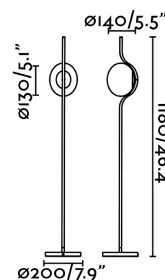

Material: Metal y difusor cristal opal

Diseñador: NAHTRANG

Largo: 200 mm

Ancho: 200 mm

Alto: 1180 mm

Peso: 4.30 kg

Volumen: 0.05982 m3

8421776181076