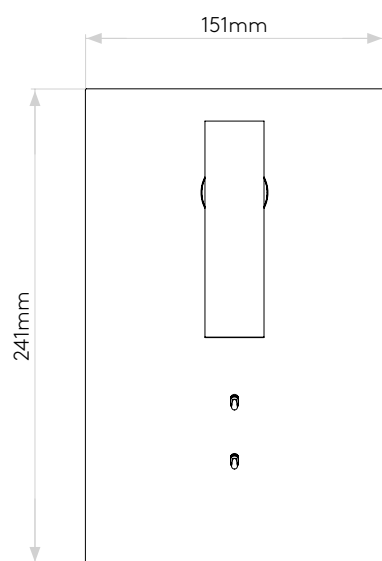

Please note that some dimensions may vary slightly due to manufacturing tolerances, this includes cable entry and fixing holes

Veuillez noter que certaines dimensions peuvent varier légèrement en raison des tolérances de fabrication, y compris l'entrée de câble et les trous de fixation.

Bitte beachten Sie, dass die Maße Fertigungstoleranzen unterliegen und daher in geringem Umfang von der angegebenen Größe abweichen können. Dies gilt auch für Kabeleingänge und Befestigungslöcher.

Si prega notare che possono esserci piccole variazioni in alcune dimensioni dovute alle tolleranze di produzione, queste includono l'ingresso del cavo e i fori di fissaggio.