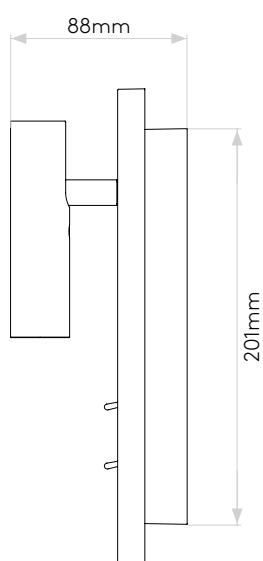

Please note that some dimensions may vary slightly due to manufacturing tolerances, this includes cable entry and fixing holes

Veuillez noter que certaines dimensions peuvent varier légèrement en raison des tolérances de fabrication, y compris l'entrée de câble et les trous de fixation.

Bitte beachten Sie, dass die Maße Fertigungstoleranzen unterliegen und daher in geringem Umfang von der angegebenen Größe abweichen können. Dies gilt auch für Kabeleingänge und Befestigungslöcher.

Si prega notare che possono esserci piccole variazioni in alcune dimensioni dovute alle tolleranze di produzione, queste includono l'ingresso del cavo e i fori di fissaggio.