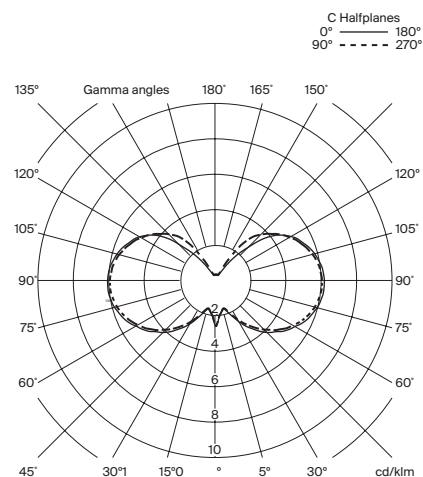

Sylvestrina

Jordi Garcés, Enric Sòria. 1974
Lámpara de sobremesa

“Lleva el nombre de un pescador de El Port de la Selva, Silvestre, un hombre alto, seco y elegante. ¿Botella medio llena o medio vacía? Botella a media luz. Candil a media llama.” - Jordi Garcés y Enric Sòria

Sylvestrina es una lámpara que te sigue. Liberada de la amarra del cable eléctrico ahora va alumbrando toda conversación, incluso en su lugar habitual, en el reposo de una mesa.

Su discreta base circular requiere poca superficie para alojar una batería recargable por contacto. Basta con pulsar el tubo exterior hacia abajo para accionar el interruptor, decidiendo así la potencia deseada, ya sea plena o media. Sylvestrina siempre se afianza en la sutil ambientación de la confianza. Como la luz de un buen candil.

Descripción general:

Pantalla de vidrio Pyrex transparente. Difusor blanco translúcido.
Base de zamak negro brillante.
Interruptor integrado en la luminaria con 2 niveles de intensidad. Batería Li-Ion.
Autonomía: 7h a intensidad máxima - 14h a intensidad mínima.
Incluye cargador por contacto.
Tiempo de carga: 5h.
Longitud cable eléctrico: 1 m / 39,4”

Peso aproximado (sin embalaje):

0,65 Kg / 1.4 lb

Información técnica:

Incluye fuente de luz (regulable).
LED regulable integrado

Potencia sistema: 1 W
Intensidad de funcionamiento: mín. 185 mA / máx. 365 mA
Tª Color: 2.200 K
IRC: 85
Vida útil: 40.000 h
Flujo luminaria: mín. 30 lm - máx. 55 lm

2 intensidades de salida de luz.
Clase de eficiencia energética (C.E.E): A++...A.
Apta para uso exterior e interior.
Utilice siempre esta fuente de luz.

Tensión de entrada: 100 ~ 240 Vac.
(50 Hz / 60 Hz). Según destino.