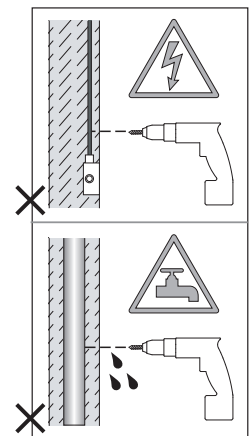

Phase: Normalement Brun / Rouge  
Neutre: Normalement Bleu / Noir  
Terre: Normalement Vert / Jaune

IT

LEGGERE ATTENTAMENTE LE ISTRUZIONI  
PRIMA DI COMINCIARE L'ASSEMBLAGGIO

Cavo positivo: normalmente marrone o rosso  
Cavo neutro: normalmente blu o nero  
Cavo terra: normalmente verde o giallo

DE

LESEN SIE BITTE DIE ANWEISUNGEN  
SORGFÄLTIG DURCH, BEVOR SIE MIT DEM  
ZUSAMMENBAUEN BEGINNEN

Phase: Normalerweise Braun / Rot  
Nulleiter: Normalerweise Blau / Schwarz  
Erde: Normalerweise Grün / Gelb