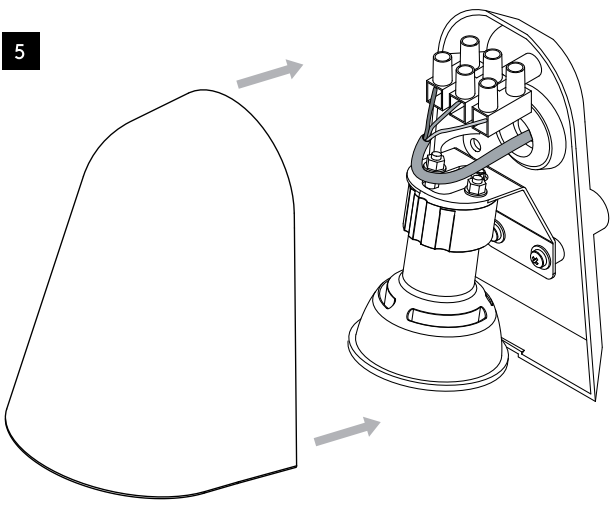

FOR WALL USE ONLY

Usage mural uniquement

Solo per uso a parete

Nur zur Verwendung als Wandleuchte

ALL ELECTRICAL CONNECTIONS MUST BE FULLY COVERED WITH INSULATING TAPE.

Toutes les connexions électriques doivent être entièrement recouvertes de ruban isolant.

Alle elektrischen Anschlüsse müssen vollständig mit Isolierband abgedeckt werden.

Tutte le connessioni elettriche devono essere coperte perfettamente con il nastro isolante.

1

TURN OFF POWER  
Couper Le Courant! / Strom Abstopfen!  
/ Corte La Corriente!

2

3

4

5

6