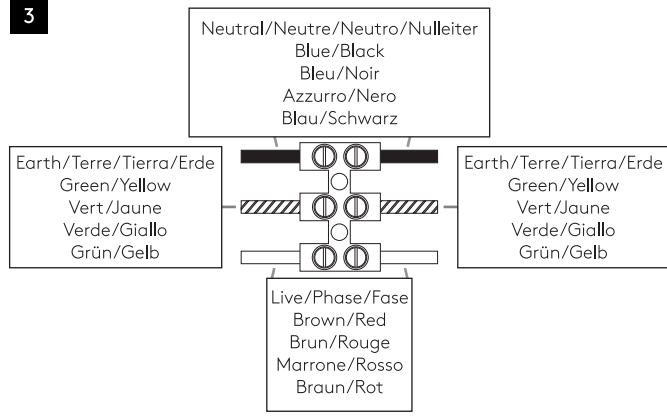

1

TURN OFF POWER
Couper Le Courant! / Strom Abstopfen!
/ Corte La Corriente!

2

3

4

5

6