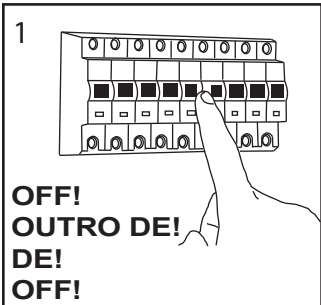

GB
Please read the instructions carefully
before commencing assembly

F
Lire attentivement les instructions avant
de commencer le montage

E
Leer atentamente las instrucciones antes
de comenzar el montaje

D
Lesen Sie bitte die Anweisungen
sorgfältig durch, bevor Sie mit dem
Zusammenbauen beginnen

Live : Normally Brown / Red
Neutral : Normally Blue / Black
Earth : Normally Green / Yellow

Phase : Normalement Brun / Rouge
Neutre : Normalement Bleu / Noir
Terre : Normalement Vert / Jaune

Fase : Normalmente Marro / Rojo
Neutro : Normalmente Azul / Negro
Tierra : Normalmente Verde / Amarillo

Phase : Normalerweise Braun / Rot
Nulleiter : Normalerweise Blau / Schwarz
Erde : Normalerweise Grün / Gelb

E27
60w max.