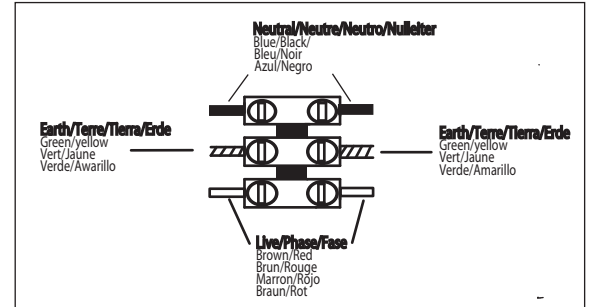

GB  
Please read the instructions carefully  
before commencing assembly

F  
Lire attentivement les instructions avant  
de commencer le montage

E  
Leer atentamente las instrucciones antes  
de comenzar el montaje

D  
Lesen Sie bitte die Anweisungen  
sorgfältig durch, bevor Sie mit dem  
Zusammenbauen beginnen

Live : Normally Brown / Red  
Neutral : Normally Blue / Black  
Earth : Normally Green / Yellow

Phase : Normalement Brun / Rouge  
Neutre : Normalement Bleu / Noir  
Terre : Normalement Vert / Jaune

Fase : Normalmente Marro / Rojo  
Neutro : Normalmente Azul / Negro  
Tierra : Normalmente Verde / Amarillo

Phase : Normalerweise Braun / Rot  
Nulleiter : Normalerweise Blau / Schwarz  
Erde : Normalerweise Grün / Gelb