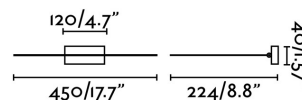

## MAGRITTE-2 LED Lámpara iluminacuadros níquel mate 8W

Ref. 61081

MAGRITTE es un iluminacuadros LED orientable, fabricado en acero. La fuente de iluminación es LED 8W 3000K 500Lm CRI>80, driver incluido. Es una lámpara de líneas minimalistas, por lo que cede todo el protagonismo al objeto que ilumina.

### Características técnicas

<b>Bombilla:</b>	LED 8W 3000K 500Lm CRI>80
<b>Incluye Bombilla:</b>	Si
<b>Transformador:</b>	
<b>Incluye Transformador:</b>	Si
<b>Voltaje:</b>	100-240V
<b>Frecuencia de funcionamiento:</b>	50/60Hz
<b>IP:</b>	20
<b>Clase:</b>	II
<b>Material:</b>	Acero
<b>Diseñador:</b>	
<b>Bombilla Recomendada:</b>	
<b>Largo:</b>	450 mm
<b>Ancho:</b>	224 mm
<b>Alto:</b>	40 mm
<b>Peso:</b>	0.60 kg
<b>Volumen:</b>	0.00683 m3