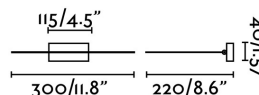

MAGRITTE-1 LED Lámpara iluminacuadros níquel mate 6W

Ref. 61080

MAGRITTE es un iluminacuadros LED orientable, fabricado en acero. La fuente de iluminación es LED 6W 3000K 380Lm CRI>80, driver incluido. Es una lámpara de líneas minimalistas, por lo que cede todo el protagonismo al objeto que ilumina.

Características técnicas

Bombilla:	LED 6W 3000K 380Lm CRI>80
Incluye Bombilla:	Si
Transformador:	Driver
Incluye Transformador:	Si
Voltaje:	100-240V
Frecuencia de funcionamiento:	50/60Hz
IP:	20
Clase:	II
Material:	Acero
Diseñador:	
Bombilla Recomendada:	
Largo:	300 mm
Ancho:	220 mm
Alto:	40 mm
Peso:	0.70 kg
Volumen:	0.00462 m3