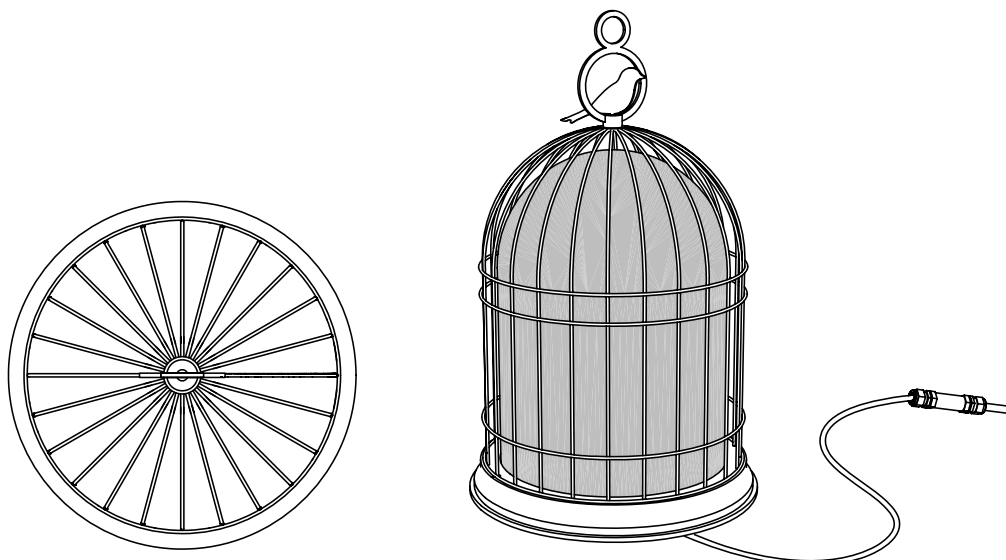

FREEDOM

Massimiliano Raggi

FREEDOM

Freedom riproduce la forma di una gabbietta. "Freedom" in inglese significa libertà e il suo segno di riconoscimento è costituito da un uccellino metallico posto grazie ad una calamita al di fuori della gabbietta stessa, proprio ad indicare la libertà da ogni costrizione. Lampada da esterno IP65, è disponibile nella versione cablata o a batteria. Completa l'offerta una serie di accessori laccati neri che ampliano le possibilità di utilizzo della lampada Freedom.

Freedom reproduces the shape of a cage. Its sign of recognition consists of a metallic bird placed outside the cage with a magnet, in order to symbolize freedom from any constraint. An IP65 outdoor lamp, it is available in the wired or battery version. The offer is completed by a series of black lacquered accessories which expand the possibilities of using the lamp.

H max. 14,5 cm / 5.7"

FREEDOM
1 X E26 T8
Tubular LED bulb

BATTERY version

Custom LED
IP65
Autonomy: 6/8 hours
Lifestyle cycles: 600
Charging time: about 4 hours
Supplied with battery charger

FREEDOM BATTERY
1 X 3W
Lumen: 400
2.700 K; CRI: >90

PRODOTTO / PRODUCT

BOX 1

PESO / WEIGHT
4 kg / 8.8 lbs

L: 40 cm / 15.8"
W: 40 cm / 15.8"
H: 60 cm / 23.6"

PESO / WEIGHT
5 kg / 11 lbs

PRODOTTO / PRODUCT

PESO / WEIGHT
4 kg / 8.8 lbs

BOX 1