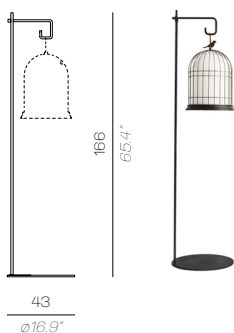

DIFFUSORE / DIFFUSER

Vetroresina crema
Cream-coloured fiberglass

ACCESSORI / ACCESSORY

Piastra da terra
Ground plate

Gancio per piantana
Hook for floor

Gancio da parete
Hook for wall

**NOTE:**

1. VERSIONE CABLATA: fornita solo con connettore IP68. In caso di collegamento con spina, il grado di protezione passa da IP65 a IP44.
2. VERSIONE BATTERIA: la luce lampeggiante all'interno della lampada indica che la lampada è completamente scarica. Per terminare il lampeggiamento tenere premuto qualche secondo il pulsante di accensione, la lampada si accenderà brevemente, dopodiché si spegnerà. Mettere la lampada su una superficie piana, come mostrato, e collegare la spina all'impianto elettrico per caricare la lampada. Controllare che lo spinotto sia inserito correttamente nella presa. Lasciare in carica per circa 4 ore (12 ore al primo utilizzo) con la lampada spenta. Assicurarsi che il tappo in gomma sia chiuso prima dell'uso.

L: 40 cm / 15.8"
W: 40 cm / 15.8"
H: 60 cm / 23.6"

PESO / WEIGHT
5 kg / 11 lbs

PRODOTTO / PRODUCT

PESO / WEIGHT
1 kg / 2.2 lbs

BOX 1

L: 27 cm / 10.6"
W: 27 cm / 10.6"
H: 29 cm / 11.4"

PESO / WEIGHT
1,5 kg / 3.3 lbs