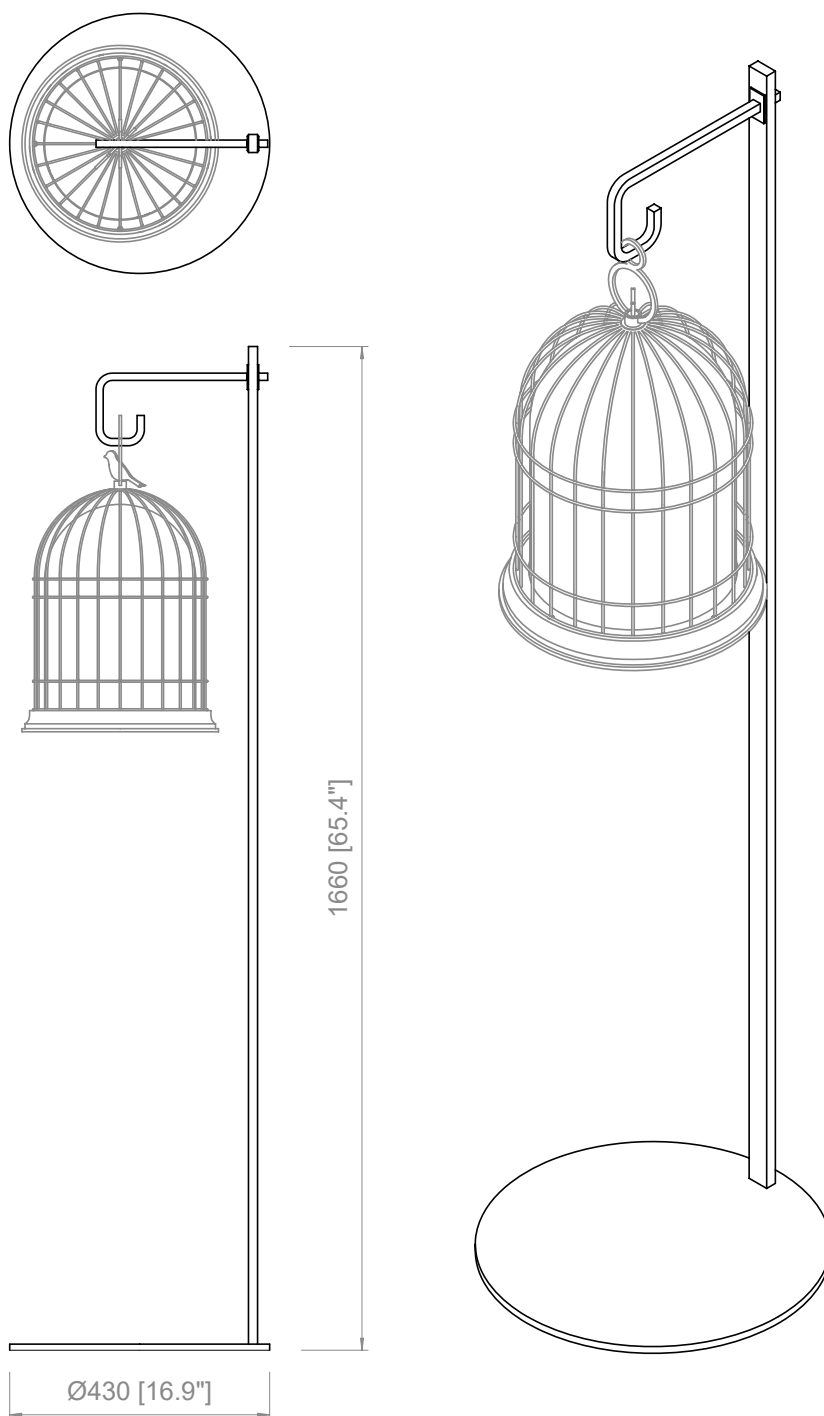

FREEDOM

Massimiliano Raggi

FREEDOM

Freedom riproduce la forma di una gabbietta. "Freedom" in inglese significa libertà e il suo segno di riconoscimento è costituito da un uccellino metallico posto grazie ad una calamita al di fuori della gabbietta stessa, proprio ad indicare la libertà da ogni costrizione. Lampada da esterno IP65, è disponibile nella versione cablata o a batteria. Completa l'offerta una serie di accessori laccati neri che ampliano le possibilità di utilizzo della lampada Freedom.

PRODOTTO / PRODUCT

BOX 1

PESO / WEIGHT
4 kg / 8.8 lbs

L: 40 cm / 15.8"
W: 40 cm / 15.8"
H: 60 cm / 23.6"

PESO / WEIGHT
5 kg / 11 lbs

PRODOTTO / PRODUCT

PESO / WEIGHT
4 kg / 8.8 lbs

BOX 1

L: 40 cm / 15.8"
W: 40 cm / 15.8"
H: 60 cm / 23.6"

PESO / WEIGHT
5 kg / 11 lbs

PRODOTTO / PRODUCT

PESO / WEIGHT
1 kg / 2.2 lbs

BOX 1

L: 27 cm / 10.6"
W: 27 cm / 10.6"
H: 29 cm / 11.4"

PESO / WEIGHT
1,5 kg / 3.3 lbs

PRODOTTO / PRODUCT

PESO / WEIGHT
14 kg / 30.8 lbs

BOX 1

L: 44 cm / 17.3"
W: 23 cm / 9"
H: 165 cm / 64.9"

PESO / WEIGHT
6 kg / 13.2 lbs

BOX 2

L: 43 cm / 16.9"
W: 43 cm / 16.9"
H: 17 cm / 6.7"

PESO / WEIGHT
11 kg / 24.2 lbs