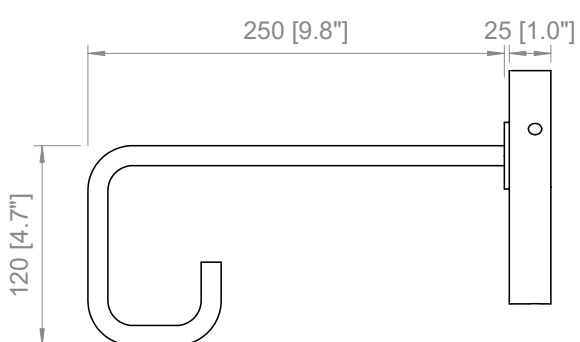

L: 40 cm / 15.8"
W: 40 cm / 15.8"
H: 60 cm / 23.6"

PESO / WEIGHT
5 kg / 11 lbs

PRODOTTO / PRODUCT

PESO / WEIGHT
1 kg / 2.2 lbs

BOX 1

L: 27 cm / 10.6"
W: 27 cm / 10.6"
H: 29 cm / 11.4"

PESO / WEIGHT
1,5 kg / 3.3 lbs

PRODOTTO / PRODUCT

PESO / WEIGHT
14 kg / 30.8 lbs

BOX 1

L: 44 cm / 17.3"
W: 23 cm / 9"
H: 165 cm / 64.9"

PESO / WEIGHT
6 kg / 13.2 lbs

BOX 2

L: 43 cm / 16.9"
W: 43 cm / 16.9"
H: 17 cm / 6.7"

PESO / WEIGHT
11 kg / 24.2 lbs