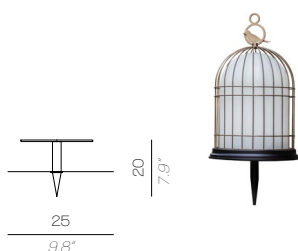

DIFFUSORE / DIFFUSER

Vetroresina crema
Cream-coloured fiberglass

ACCESSORI / ACCESSORY

Piastra da terra
Ground plate

Gancio per piantana
Hook for floor

Gancio da parete
Hook for wall

**NOTE:**

1. VERSIONE CABLATA: fornita solo con connettore IP68. In caso di collegamento con spina, il grado di protezione passa da IP65 a IP44.
2. VERSIONE BATTERIA: la luce lampeggiante all'interno della lampada indica che la lampada è completamente scarica. Per terminare il lampeggiamento tenere premuto qualche secondo il pulsante di accensione, la lampada si accenderà brevemente, dopodiché si spegnerà. Mettere la lampada su una superficie piana, come mostrato, e collegare la spina all'impianto elettrico per caricare la lampada. Controllare che lo spinotto sia inserito correttamente nella presa. Lasciare in carica per circa 4 ore (12 ore al primo utilizzo) con la lampada spenta. Assicurarsi che il tappo in gomma sia chiuso prima dell'uso.