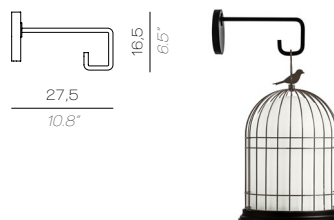

DIFFUSORE / DIFFUSER

Vetroresina crema
Cream-coloured fiberglass

ACCESSORI / ACCESSORY

Piastra da terra
Ground plate

Gancio per piantana
Hook for floor

Gancio da parete
Hook for wall

**NOTE:**

1. VERSIONE CABLATA: fornita solo con connettore IP68. In caso di collegamento con spina, il grado di protezione passa da IP65 a IP44.
2. VERSIONE BATTERIA: la luce lampeggiante all'interno della lampada indica che la lampada è completamente scarica. Per terminare il lampeggiamento tenere premuto qualche secondo il pulsante di accensione, la lampada si accenderà brevemente, dopodiché si spegnerà. Mettere la lampada su una superficie piana, come mostrato, e collegare la spina all'impianto elettrico per caricare la lampada. Controllare che lo spinotto sia inserito correttamente nella presa. Lasciare in carica per circa 4 ore (12 ore al primo utilizzo) con la lampada spenta. Assicurarsi che il tappo in gomma sia chiuso prima dell'uso.

L: 40 cm / 15.8"
W: 40 cm / 15.8"
H: 60 cm / 23.6"

PESO / WEIGHT
5 kg / 11 lbs

PRODOTTO / PRODUCT

PESO / WEIGHT
1 kg / 2.2 lbs

BOX 1

L: 27 cm / 10.6"
W: 27 cm / 10.6"
H: 29 cm / 11.4"

PESO / WEIGHT
1,5 kg / 3.3 lbs