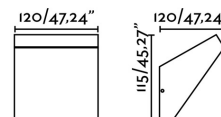

Clase: I

Material: Aluminio y difusor de cristal

Bombilla Recomendada:

Largo: 120 mm

Ancho: 120 mm

Alto: 115 mm

Peso: 0.70 kg

Volumen: 0.00159 m3