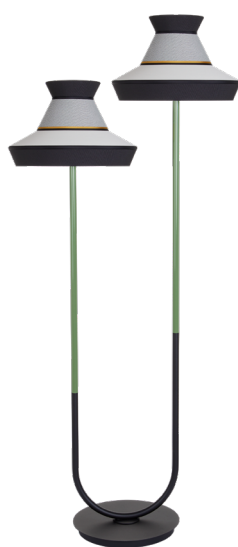

CALYPSO FL OUTDOOR

Servomuto

FL OUTDOOR
ANTIGUA

FL DOUBLE OUTDOOR
GUADALOUPE

FL+TABLE OUTDOOR
MARTINIQUE

La famiglia Calypso si allarga con la versione da terra, sempre da esterno IP65. Il prodotto è disponibile in tre versioni: piantana singola con paralume o doppia con paralume e tavolino o con due paralumi dello stesso modello e finitura. La sorgente luminosa è posta all'interno di un cilindro di vetro che è sigillato per garantire il grado di protezione IP65. La parte inferiore della struttura è laccata nera come il tavolino, la parte superiore è laccata color verde RAL 6011. Le lampade sono fornite con connettore IP68.

Calypso family is growing with the floor-standing version, again as an IP65 outdoor lamp. The product is available in three versions: single floor lamp with a shade, double structure either with a shade and a table or with two shades of the same model and finish. The light source is housed inside a glass cylinder that is sealed to guarantee the IP65 degree of protection. The lower part of the structure is black lacquered, as is the coffee table. The upper part is RAL 6011 green lacquered. The lamps are supplied with an IP68 connector.