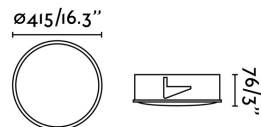

Clase: II

Material: Metal y PMMA opal

Bombilla Recomendada:

Largo: 415 mm

Alto: 76 mm

Peso: 2.80 kg

Volumen: 0.02306 m3

8421776116603