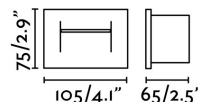

Clase: I

Material: Aluminio inyectado y policarbonato

Bombilla Recomendada:

Largo: 105 mm

Ancho: 65 mm

Alto: 75 mm

Peso: 0.32 kg

Volumen: 0.00143 m3