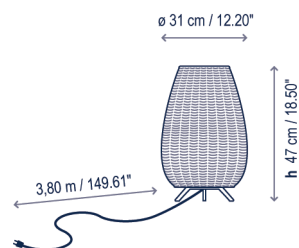

## Technical description / Descripción técnica:

**lbs** Net Weight: 4.92 lbs  
Peso Neto: 4.92 lbs

**Box/Caja**  
12.6 x 12.6 x 25.98 inches | 2.3873 ft<sup>3</sup>  
Gross Weight / Peso bruto: 6.97 lbs