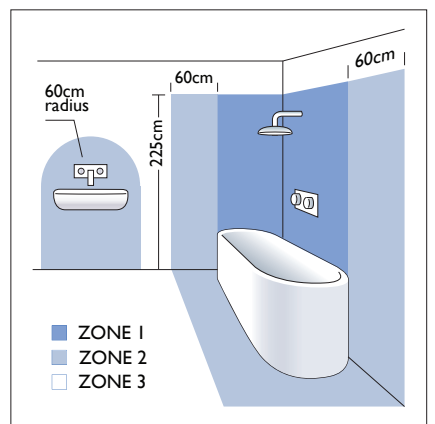

0998 Fuse

front view
vue frontale
vista frontal
Frontansicht
sett framifrån

1 x 3w LED		incl.
------------	--	-------

3000K	Luxeon LED
-------	------------

LED Driver		incl.
------------	--	-------

Zone	3
------	----------