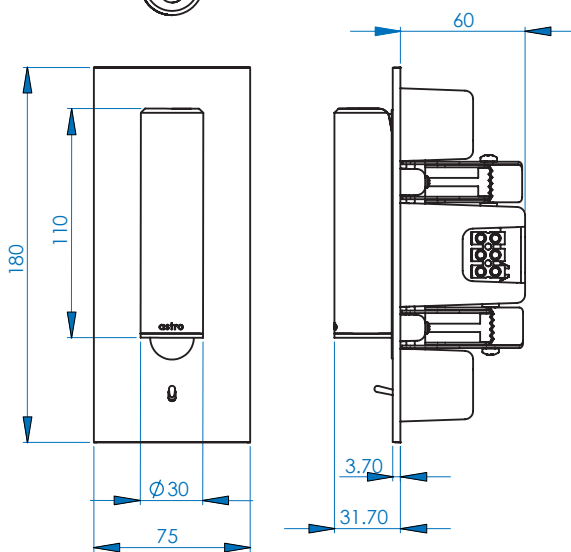

0998 Fuse

front view
vue frontale
vista frontal
Frontansicht
sett framifrån

1 x 3w LED		incl.
------------	--	-------

3000K	Luxeon LED
-------	------------

LED Driver		incl.
------------	--	-------

Zone	3
------	----------