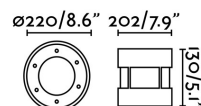

## SURIA-24 LED Lámpara empotrable inox 24°

Ref. 70586

Empotrable LED de suelo con un ángulo de apertura de 24° para iluminar jardines y terrazas fabricado en acero inoxidable 316 y cristal. La fuente de iluminación es COB LED de 24W y luz cálida. Caja de empotrar y driver incluidos. Este empotrable LED es ideal para crear recorridos luminosos y delimitar las zonas de paso en jardines o áreas edificadas. Esta luminaria cuenta con IP67 que le otorga una alta protección contra la lluvia y los cuerpos sólidos. Tiene una resistencia a golpes de IK08. Permite el paso rodado de máximo 1000Kg.

### Características técnicas

<b>Bombilla:</b>	COB LED 24W 3000K 24° 1870Lm
<b>Incluye Bombilla:</b>	Si
<b>Transformador:</b>	Driver
<b>Incluye Transformador:</b>	Si
<b>Voltaje:</b>	100-240V
<b>Frecuencia de funcionamiento:</b>	
<b>IP:</b>	67
<b>Clase:</b>	I
<b>Material:</b>	Acero inox 316, aluminio y difusor de cristal
<b>Bombilla Recomendada:</b>	
<b>Largo:</b>	220 mm
<b>Ancho:</b>	202 mm
<b>Alto:</b>	130 mm
<b>Peso:</b>	2.80 kg
<b>Volumen:</b>	0.00920 m3